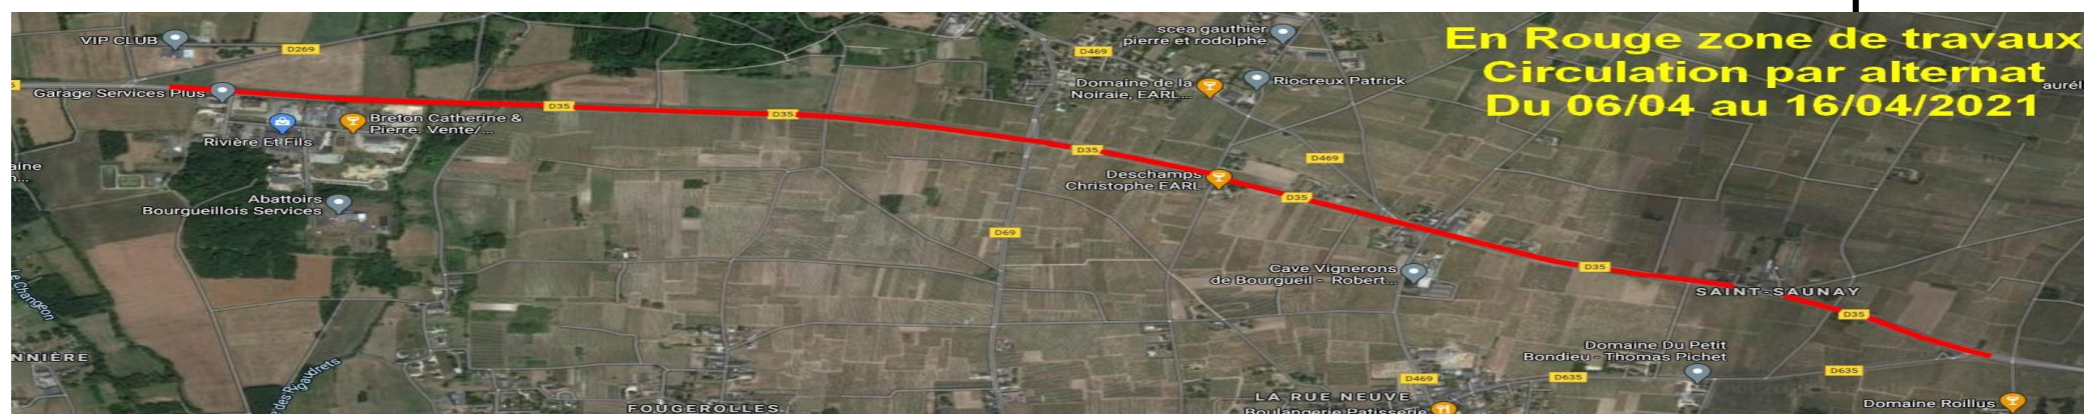

SERVICE TERRITORIAL
D'AMÉNAGEMENT
DU NORD OUEST
La Brémonière
37130 LANGEAIS
☎ 02 47 96 25 25
Fax 02 47 96 25 29

INFORMATION

Des travaux de réfection de chaussée vont avoir lieu sur la route départementale 35

Du 06 / 04 au 16 / 04 / 2021

Les travaux seront réalisés entre

La zone artisanale de Benais et le Carrefour RD 35 et RD 635 Restigné

Pendant cette période la circulation sera **DIFFICILE** avec des risques de bouchon de jour et de nuit